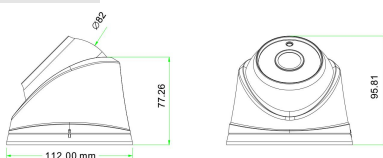

应用场景：

适用于道路、仓库、地下停车场、酒吧、管道、园区等光线较暗或无光照环境且要求高画质场所。

订货型号：

JF-IPC-HP8550PX-IR2-PA

外形尺寸：

参数列表：

摄像机	型号	JF-IPC-HP8550PX-IR2-PA
	传感器类型	1/2.8" 黑光 CMOS 传感器
	最低照度	彩色：0.0001Lux @(F1.2,AGC ON); 0 Lux with IR 黑白：0.0001 Lux @(F1.2,AGC ON),0 Lux with IR
	快门	1/50(1/60)秒至 1/10,000 秒
	镜头	高清专用镜头 3.6mm@F1.8 (2.8mm,6mm 可选)
	镜头接口类型	M12
	日夜转换模式	支持 IR-CUT
图像	最大图像尺寸	2592*1944
	帧率	PAL 模式: 5M@15fps 4M@20fps 1080P@20fps
		NTSC 模式: 5M@15fps 4M@20fps 1080P@20fps
	图像设置	饱和度,亮度,对比度通过客户端或浏览器可调
压缩标准	压缩标准	H.265AI/H.265+ (兼容 H.265/H.264)
	压缩输出码率	0.1Mbps~8Mbps
	音频压缩标准	G711a
网络功能	存储功能	网络存储
	智能报警	移动侦测,视频丢失,网线断,IP 地址冲突
	支持协议	TCP/IP, HTTP, DHCP, DNS, DDNS, PPPoE, SMTP, NTP, (HTTPS, SIP, 802.1x, IPv6 可选)
	通用功能	防闪烁,双码流,心跳,密码保护
接口	通讯接口	1 个 10/100Mbps 自适应以太网口,RJ45 接口
	音频 I/O	1/1 (内置)
一般规范	工作温度	-10°C - +60°C
	工作湿度	10%-90% RH
	电源	DC12V±10%
	红外距离	3 颗点阵灯 "IR2" :20-30 米;
	功耗	MAX 3W
	防护等级	IP67
	材质	金属
	裸机重量	约 280g
	尺寸	Φ112mm*77.26mm