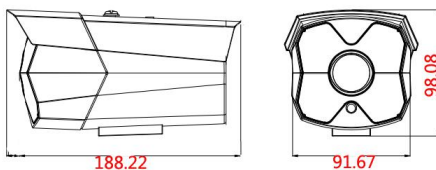

应用场景：

适用于道路、仓库、地下停车场、酒吧、管道、园区等光线较暗或无光照环境且要求高清画质的场所。

订货型号：

JF-IPC-EF48520PY-IR5-A

外形尺寸：**参数列表：**

摄像机	型号	JF-IPC-EF48520PY-IR5-A
	传感器类型	1/2.9" 黑光 CMOS 传感器
	最低照度	彩色：0.0001Lux @(F1.2,AGC ON); 0 Lux with IR 黑白：0.0001 Lux @ (F1.2,AGC ON),0 Lux with IR
	快门	1/50(1/60)秒至 1/10,000 秒
	镜头	高清专用镜头 3.6mm@F1.8(6mm,8mm 可选)
	镜头接口类型	M12
	日夜转换模式	支持 IR-CUT
图像	最大图像尺寸	1920*1080
	帧率	PAL 模式: 1920*1080@25fps NTSC 模式: 1920*1080@30fps
	图像设置	饱和度,亮度,对比度通过客户端或浏览器可调
压缩标准	压缩标准	H.265+/H.265/H.264 视频编码压缩
	压缩输出码率	0.1Mbps~8Mbps
	音频压缩标准	G711a
网络功能	存储功能	网络存储
	智能报警	移动侦测,视频丢失,网线断,IP 地址冲突
	支持协议	TCP/IP, HTTP, DHCP, DNS, DDNS, PPPoE, SMTP, NTP, (HTTPS, SIP, 802.1x, IPv6 可选)
接口	通用功能	防闪烁,双码流,心跳,密码保护
	通讯接口	1 个 10/100Mbps 自适应以太网口,RJ45 接口
	音频 I/O	1/0 (内置)
一般规范	工作温度	-10°C - + 60°C
	工作湿度	10%-90% RH
	电源	DC12V±10%
	红外距离	2 颗暖光灯, 2 颗红外灯 "IR5":50-60 米
	功耗	MAX 10W
	材质	金属
	防护等级	IP67
	裸机重量	约 570g
尺寸	188.22mm*91.67mm*98.08mm	